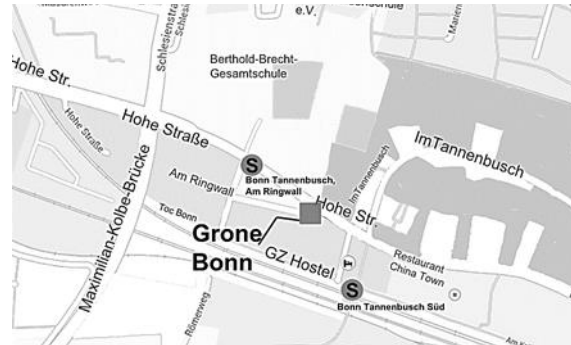

NOTIZEN / NOTES

Ihre Ansprechpartner / Your contact person

Stefan Busse
bonn@grone.de · s.busse@grone.de
Fon 0228 - 92 68 92 03

Grone - Bildungszentrum Bonn
Hohe Straße 67 | 53119 Bonn

Anfahrt

mit der Bahn Haltestelle Tannenbusch-Süd, Linie 16 und 63

mit dem Auto A555 Köln, im Bonner Verteiler Richtung Tannenbusch

mit dem Auto vom Autobahndreieck Bonn-Beuel, Ausfahrt Bonn-Zentrum, Im Verteiler Richtung Tannenbusch

mit dem Auto aus Richtung Kreuz Meckenheim, Ausfahrt Tannenbusch, links abbiegen auf Hohe Straße 67