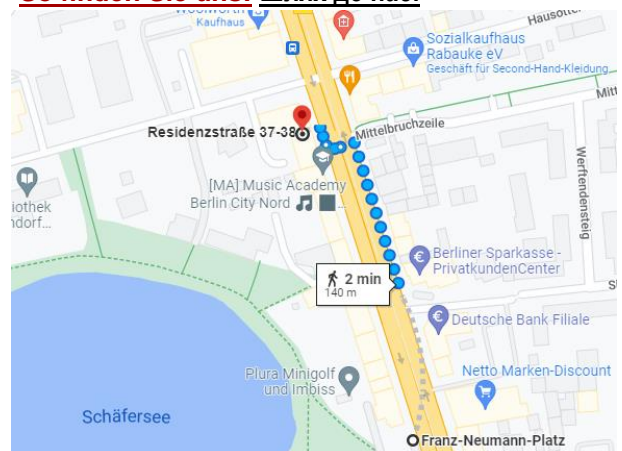

Residenzstr.äße 37 – 38, 13409 Berlin

Gefördert durch das

Bundesamt
für Migration und
Flüchtlinge

So finden Sie uns: Шлях до нас:

- U8 – Franz-Neumann-Platz, dann 2 min zu Fuß