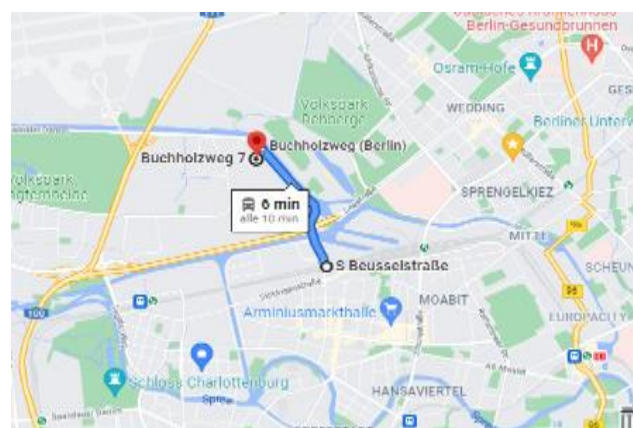

So finden Sie uns:

- **S41 / 42 / 46 bis S-Beusselstraße**, Umstieg in Bus 123 Richtung Charlottenburg-Nord, Stieffring (Fahrzeit 6 Min)
- **Bus M27 bis Turmstr. / Beusselstr.**, Umstieg in Bus 123 Richtung Saatwinkler Damm / Mäckeritzwiesen (Fahrzeit 8 Min)
- **U9 / M27 bis U-Turmstr.**, Umstieg in Bus 123 Richtung Saatwinkler Damm / Mäckeritzwiesen
- **U7 bis U-Jakob-Kaiser-Platz**, Umstieg in Bus 123 Richtung S+U Hauptbahnhof