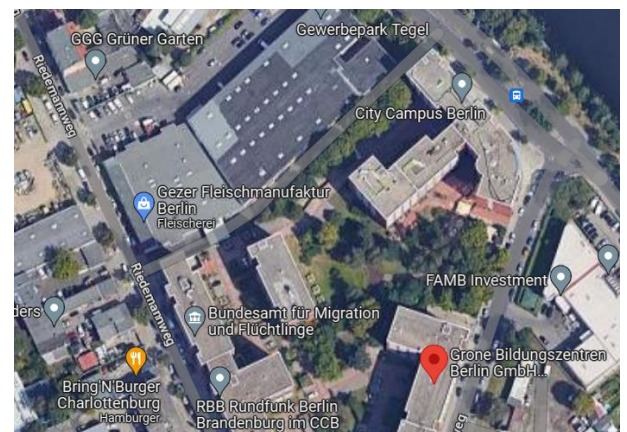

So finden Sie uns:

Grone Bildungszentren Berlin GmbH - gemeinnützig –
Buchholzweg 7 / 13627 Berlin – Eingang Haus 2, 1. OG

- **S41 / 42 / 46 bis S-Beusselstraße**, Umstieg in **Bus 123** Richtung Charlottenburg-Nord / Saatwinkler Damm (Fahrzeit 6 Min)
- **Bus M27** bis Turmstr. / Beusselstr., Umstieg in **Bus 123** Richtung Charlottenburg-Nord / Saatwinkler Damm (Fahrzeit 8 Min)
- **U9 / M27** bis U-Turmstr., Umstieg in **Bus 123** Richtung Saatwinkler Damm / Mäckeritzwiesen (Fahrzeit 15 Min)
- **U7** bis U-Jakob-Kaiser-Platz, Umstieg in **Bus 123** Richtung S+U Hauptbahnhof (Fahrzeit 13 Min)

Bushaltestelle: Buchholzweg