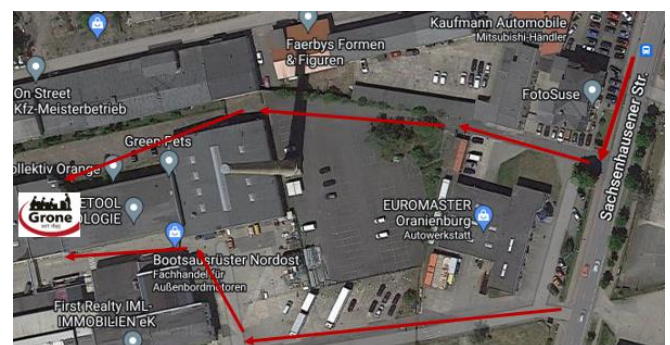

- Bushaltestelle Heidestr.
- Linien: 801, 802, 803, 821
- 4 Minuten vom S-Bahnhof Oranienburg

**Landkreis Oberhavel
Jobcenter**

**Bundesagentur
für Arbeit**

**bibb Bundesinstitut für
Berufsbildung**

**Bundesamt
für Migration
und Flüchtlinge**