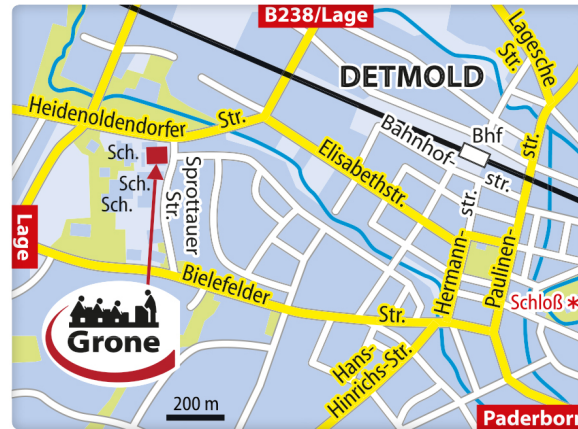

Ihre Notizen

Ansprechperson

Frau Silke Nennmann

e-mail detmold@grone.de

Fon 05231 5008-20

Fax 05231 5008-19

Adresse

Grone-Bildungszentren Nordrhein-Westfalen

GmbH – gemeinnützig –

Bildungszentrum Detmold

Sprottauer Straße 1-3

32756 Detmold

www.grone.de/nrw

Grone

WISSEN, DAS SIE WEITERBRINGT

Zertifiziert nach AZAV